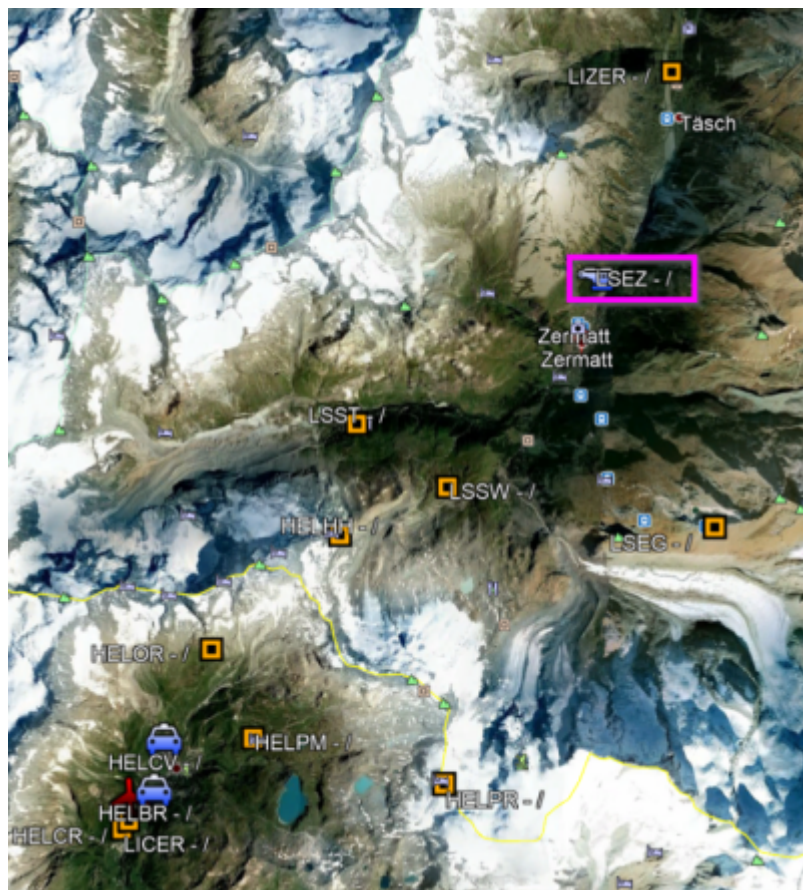

From:
<https://wiki.ftw-sim.de/> - FTWiki - das FTW Wiki

Permanent link:
<https://wiki.ftw-sim.de/doku.php?id=luftrettung_scenery_alps>

Last update: **2020/01/12 21:08**