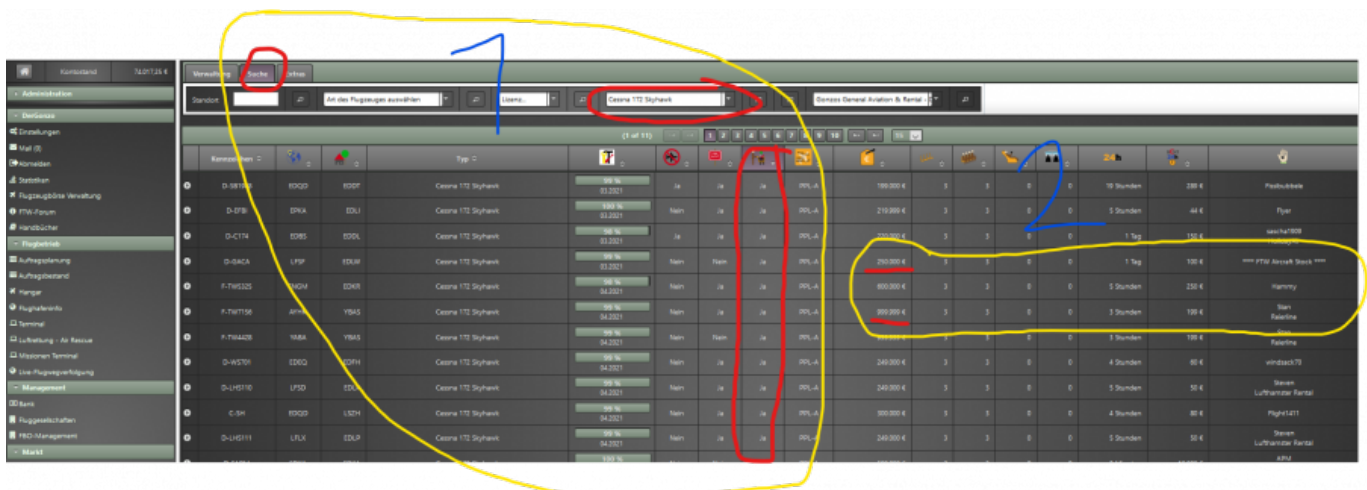

Achtung: Hierbei ist zu beachten, dass bestimmte sehr exklusive Flugzeugtypen (ACJ, BBJ, Businessjetvarianten von Airlinern im Allgemeinen) auf die Menge von 2 Maschinen eines Types pro Airline/User/Usergruppe beschränkt sind. Dies soll gewährleisten, dass besondere Maschinentypen auch als solche weiterbestehen, nicht Massenware werden und FTW eine gewisse Balance behält.

Wenn Nutzer/Airlines/Nutzergruppen irgendwelche Wege finden und nutzen um diese Regel zu umgehen, wird dies als Betrugsversuch angesehen und dementsprechend geahndet, damit betrügt ihr nicht FTW, sondern alle anderen User - so ein Verhalten wird von uns nicht toleriert. Dies umfasst u.A. auch das Verkaufen, Leihen, Verschieben, Teilen, ... solcher Maschinen mit einem Nutzer/Airline/Nutzergruppe die schon ihr Maschinentyplimit erreicht hat.

Man kann natürlich nicht jeden theoretischen Umgehungsversuch vorausahnen und dementsprechend explizit erwähnen und verbieten, aber der Grundsatz der Regel ist mehr als eindeutig und wir bitten euch zum Wohle aller Nutzer, keine Versuche zu unternehmen um diese Regel zu umgehen.

Ein Flugzeug kauft man in FTW über den Hangar. Man sucht das entsprechende Modell und prüft ob die Maschine zum Verkauf steht. (1) Wenn die Maschine von Spielern verkauft wird, kann es sein, dass die Preise stark von der FTW-Preisliste abweichen. (2)

Ist das Objekt der Begierde zum Kauf verfügbar wählt man es im Hangar auf und klickt auf den Einkaufswagen nun kann man einige Einstellungen vornehmen und den Kauf bestätigen.